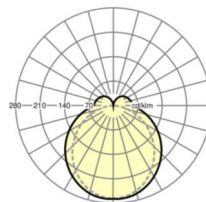

## Оптика

Оснастка	LED, цветопередача/оттенок света CRI ≥ 80 / 3000K
Допуск для координаты цветности (MacAdam)	3SDCM
Фотобиологическая безопасность (светильник)	RG1
Номинальный световой поток	5530lm
Срок службы LED	50000h L80/B10 (Tq 35°C)
светоотдача светильников	161lm/W
Угол излучения	130° (C0) / 110° (C90)
UGR поп./вдоль	24.4 / 22.9

## Механика

цвет корпуса	серебристый/ белый алюминий RAL 9006
размеры (LxWxH/DxH)	1531mm x 63mm x 54mm
вес (нетто)	2kg
Вид монтажа	сборка трековых систем, световая структура

## DEEP-LINK

<https://www.regiolum.de/ru/article/19130004075>

Ссылка	LED 6000lm 830
ηLB	100 %
Φ ↓/↑	84 % / 16 %
UGR поп./вдоль	24.4 / 22.9

размеры

L	1531 mm	Длина
B	63 mm	Ширина
H	54 mm	Высота